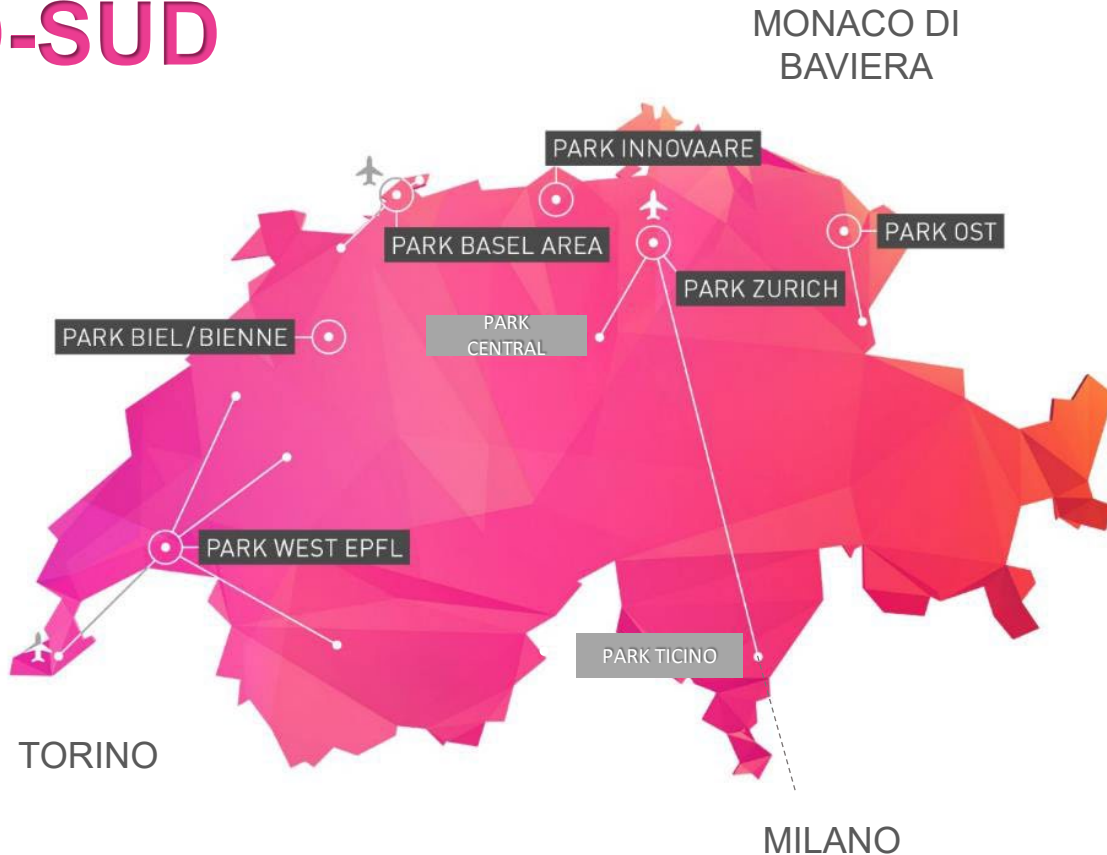

ECOSISTEMA DI INNOVAZIONE PERFORMANTE E DURATURO IN TICINO

Garanzia con un approccio sistematico e a lungo termine.

ASSE STRATEGICO NORD-SUD

LOI with
Agire
SIGNED

MIND Milano Innovation District

www.mindmilano.it

- 1 Mio m²
- 4 Mrd EUR
- 70'000 persone
- 70 Km da Lugano

Risorse

- IRCCS Galeazzi
- Human Technopole
- Università La Statale

NUOVO Quartiere Officine Bellinzona 2027+

www.quartiereofficine.ch

- 25'000 m²
(area totale 120'000 m²)
- 120 mio CHF concessi
- 1h30' da Zurigo